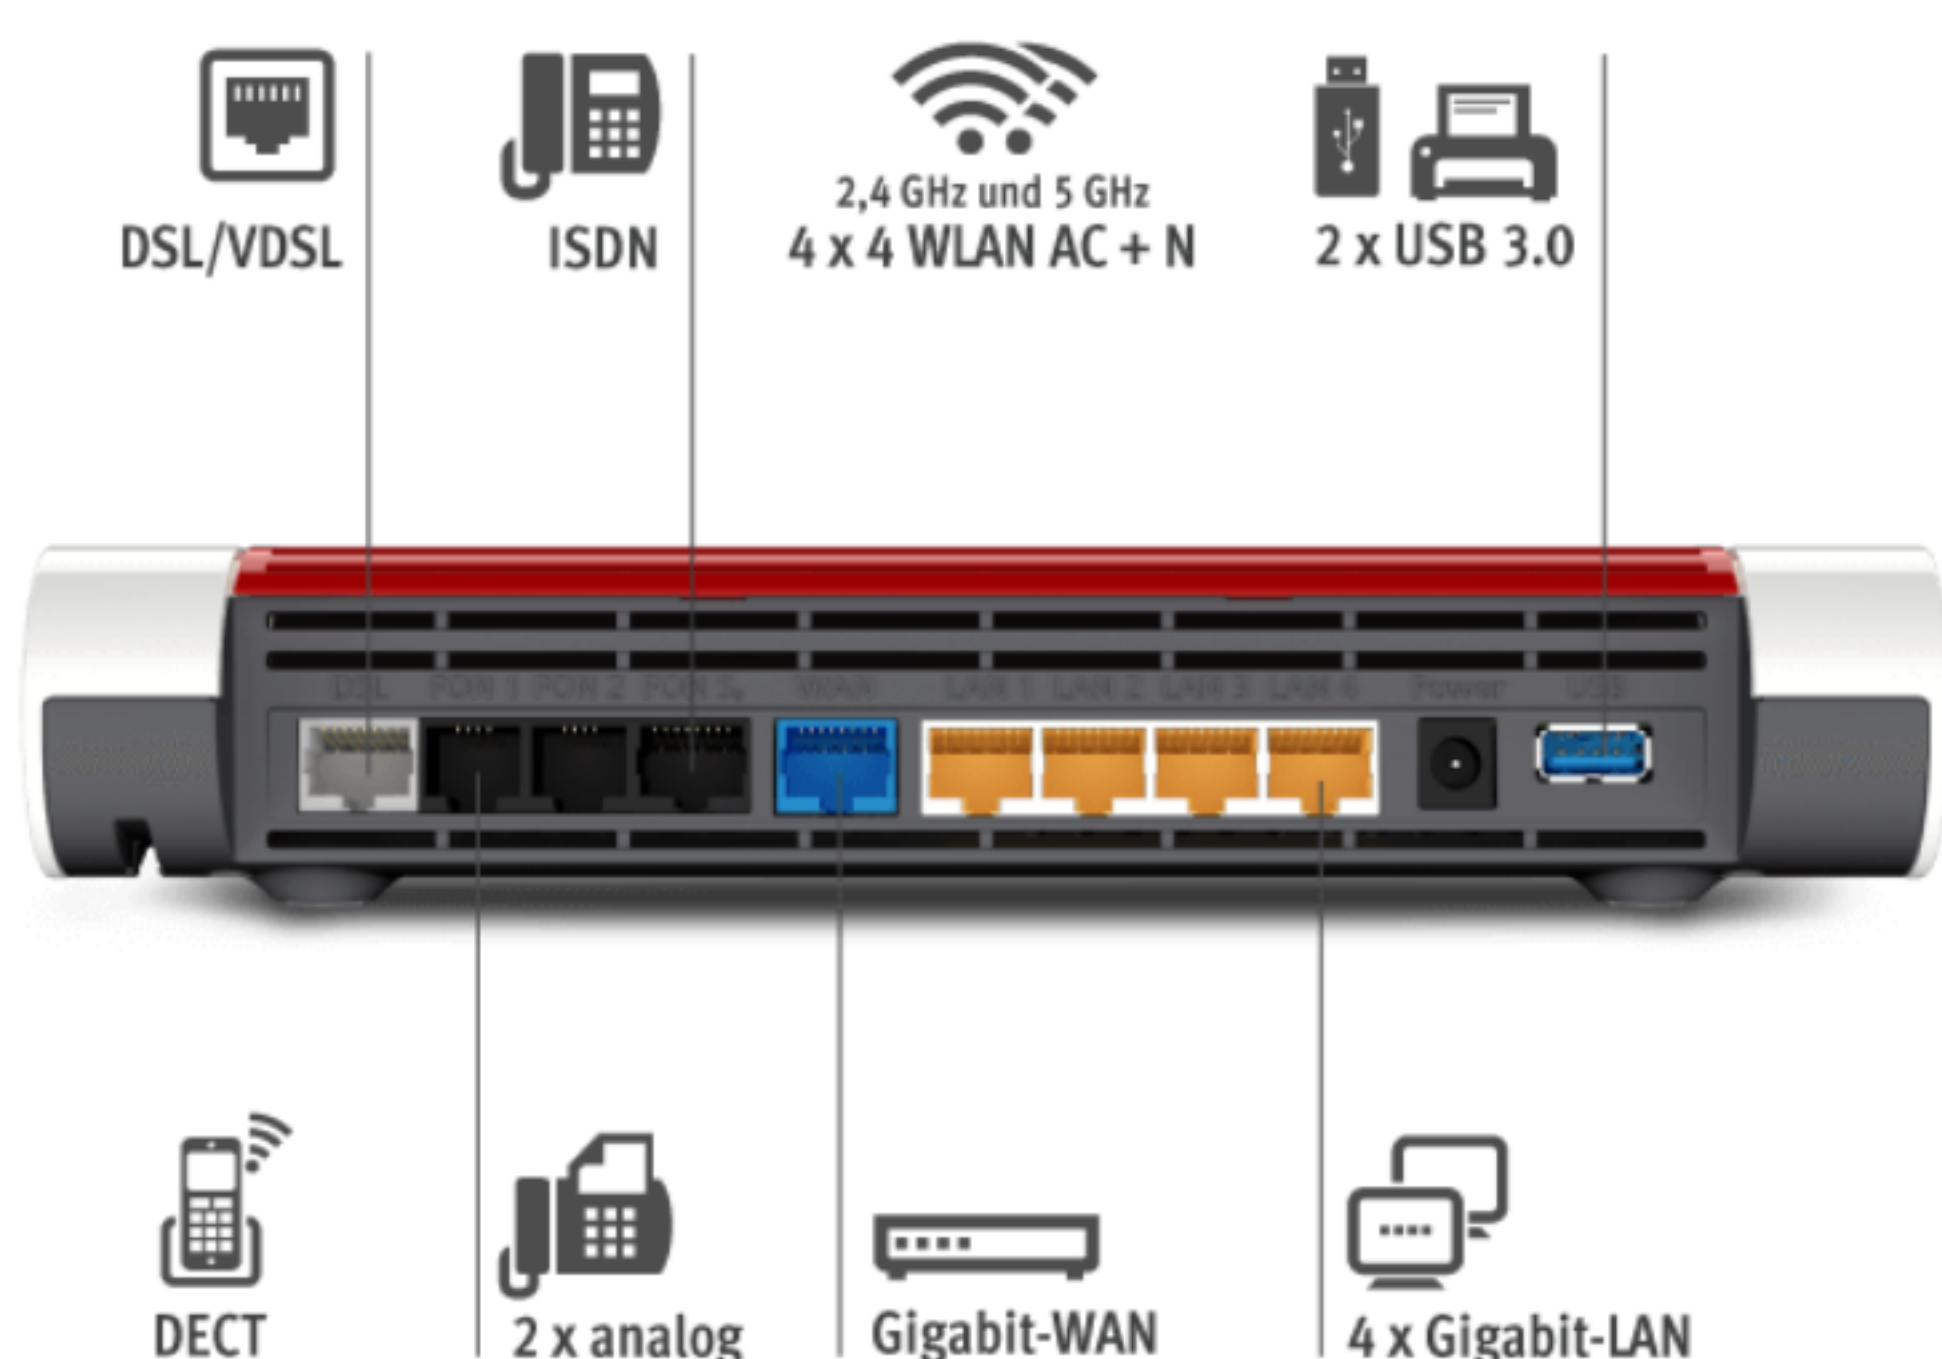

# Anschlüsse

- Alle DSL-Anschlüsse mit bis zu 300 MBit/s
- IP-basiertes, analoges oder ISDN-Festnetz
- 4 x Gigabit-Ethernet
- 1 x Gigabit WAN für den Anschluss an Kabel-/DSL-/Glasfasermodem oder Netzwerk
- 4 x 4 WLAN AC + N mit Multi-User MIMO
- WLAN AC mit bis zu 1.733 MBit/s (5 GHz)
- WLAN N mit bis zu 800 MBit/s (2,4 GHz)
- 2 x USB 3.0 für Speicher und Drucker
- DECT-Basisstation für bis zu 6 Handgeräte
- ISDN-S<sub>0</sub>-Bus für ISDN-Telefone oder ISDN-Telefonanlage
- 2 x a/b-Port für analoge Telefone, Anrufbeantworter und Fax

### Telefonie

- Telefonanlage mit DECT-Basis für bis zu 6 Schnurlostelefone
- Verschlüsselte Sprachübertragung ab Werk
- ISDN-S<sub>0</sub>-Bus zum Anschluss von ISDN-Telefonen/ISDN-Telefonanlage
- 2 a/b-Ports zum Anschluss von analogen Telefonen, Anrufbeantworter und Fax
- Unterstützt HD-Telefonie für ein natürliches Klangbild
- DECT Eco: Funkabschaltung für höchste Ergonomie
- 5 integrierte Anrufbeantworter inklusive Voice-to-Mail
- Telefonbuchkontakte lokal oder online verwalten (Google, GMX, WEB.DE)
- Faxfunktion inklusive E-Mail-Weiterleitung (Fax-to-Mail)
- Rufumleitung, interne Rufe, Dreierkonferenzen, Vermitteln
- Rufnummernsperre, Weckruf, Babyfon, VIP-Rufe und Klingelsperre
- Internettelefonie SIP-konform nach RFC 3261
- Anmeldung von IP-Telefonen (LAN/WLAN) nach SIP-Standard
- Telefonie-App (WLAN) für Apple iPhone ab iOS 4, Google Android ab 2.1